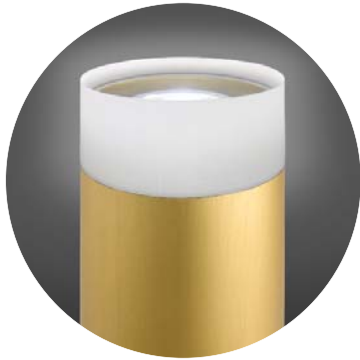

ALMAlight
Barcelona

Led Pole

Design by Cristian Cubiñá

Estructura extrusión aluminio
Structure extruded aluminum

Pantalla metacrilato arenado
Shade sand blasted methacrylate

Lámpara incluida y no reemplazable. Con regulador
Lamp included and not replaceable. With dimmer

3160/011 blanco texturado **textured white**

3160/018 negro texturado **textured black**

3160/016 anodizado plata **anodized silver**

3160/010 anodizado oro **anodized gold**

LED Talex Stark module 20W 2000lm 3000K