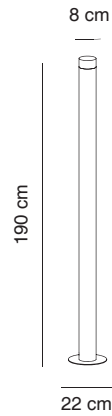

ALMAlight
Barcelona

Led Pole

Design by Cristian Cubiñá

Estructura extrusión aluminio
Structure extruded aluminum

Pantalla metacrilato arenado
Shade sand blasted methacrylate

Lámpara incluida y no reemplazable. Con regulador
Lamp included and not replaceable. With dimmer

3160/011 blanco texturado **textured white**

3160/018 negro texturado **textured black**

3160/016 anodizado plata **anodized silver**

3160/010 anodizado oro **anodized gold**

LED Talex Stark module 20W 2000lm 3000K